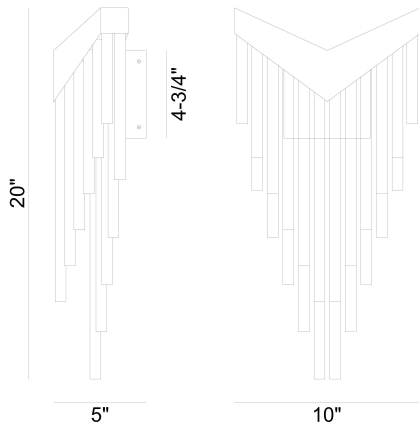

VIVIEN, 20IN INTEGRATED LED WALL SCONCE

PRODUCT DETAILS

No.	:	47600-027
Product Color	:	MATTE BLACK
Shade / Accent Colour	:	CRYSTAL
Shade / Accent Material	:	ACRYLIC
Length	:	10"
Height	:	20"
Ext	:	5.5"
Weight	:	6.8LBS

OPTIONS AVAILABLE

ITEM NO.	FINISH	SHADE
47600-010	MATTE GOLD	CLEAR
47600-027	MATTE BLACK	CLEAR

TECHNICAL DETAILS

Hanging Support Type	:	J-BOX
Canopy / Backplate Length	:	5.5"
Canopy / Backplate Height	:	5.5"
Canopy / Backplate Width	:	2"
IP Rating	:	IP22
Beam Angle	:	270