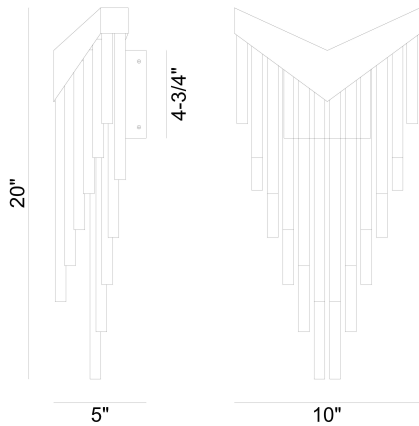

VIVIEN, 20IN INTEGRATED LED WALL SCONCE

PRODUCT DETAILS

No.	:	47600-010
Product Color	:	MATTE GOLD
Shade / Accent Colour	:	CRYSTAL
Shade / Accent Material	:	ACRYLIC
Length	:	10"
Height	:	20"
Ext	:	5.5"
Weight	:	6.8LBS

OPTIONS AVAILABLE

ITEM NO.	FINISH	SHADE
47600-010	MATTE GOLD	CLEAR
47600-027	MATTE BLACK	CLEAR

TECHNICAL DETAILS

Hanging Support Type	:	J-BOX
Canopy / Backplate Length	:	5.5"
Canopy / Backplate Height	:	5.5"
Canopy / Backplate Width	:	2"
IP Rating	:	IP22
Beam Angle	:	270