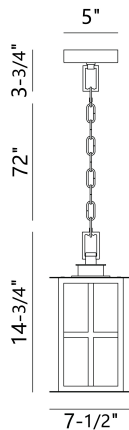

### PRODUCT DETAILS

No.	:	47388-017
Product Color	:	BRASS-BLACK MIX
Shade / Accent Colour	:	CLEAR
Shade / Accent Material	:	GLASS
Length	:	7.5"
Width	:	7.5"
Height	:	16"
Ext	:	9.25"
Weight	:	10.8LBS
Shade Length	:	6"
Shade Width	:	6"
Shade Height	:	10.75"

### TECHNICAL DETAILS

Hanging Support Type	:	ROD
Canopy / Backplate Length	:	5"
Canopy / Backplate Height	:	1.25"
Canopy / Backplate Width	:	5"
IP Rating	:	IP44
Title 24	:	YES
Beam Angle	:	120