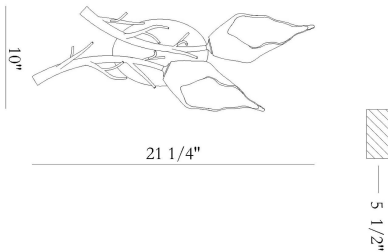

### PRODUCT DETAILS

No.	:	47228-016
Product Color	:	ANTIQUÉ GOLD
Shade / Accent Colour	:	WHITE
Shade / Accent Material	:	GLASS
Length	:	10"
Width	:	5.5"
Height	:	21"
Weight	:	4.8LBS
Shade Length	:	4"
Shade Width	:	4"
Shade Height	:	9"

### TECHNICAL DETAILS

Hanging Support Type	:	J-BOX
Canopy / Backplate Length	:	4.75"
Canopy / Backplate Height	:	7"
Canopy / Backplate Width	:	1.5"
IP Rating	:	IP22
Beam Angle	:	270