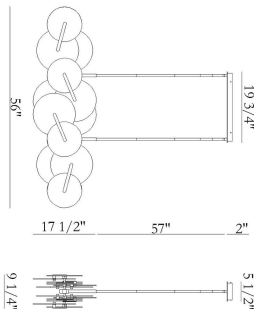

### PRODUCT DETAILS

No.	:	47210-028
Product Color	:	MATTE BLACK
Shade / Accent Colour	:	WHITE
Shade / Accent Material	:	GLASS
Length	:	56"
Width	:	9"
Height	:	17.5"
Weight	:	33.7LBS
Shade Height	:	0.125"
Shade Diameter	:	8"

### TECHNICAL DETAILS

Hanging Support Type	:	ROD
Canopy / Backplate Length	:	19.75"
Canopy / Backplate Height	:	1"
Canopy / Backplate Width	:	5.5"
IP Rating	:	IP22
Title 24	:	YES
Beam Angle	:	270