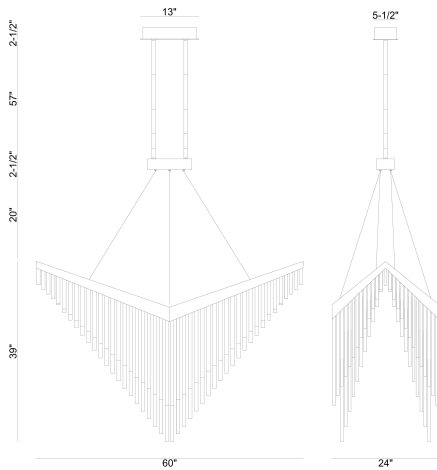

### PRODUCT DETAILS

No.	:	47188-020
Product Color	:	MATTE BLACK
Shade / Accent Colour	:	CRYSTAL
Shade / Accent Material	:	ACRYLIC
Length	:	60"
Width	:	24"
Height	:	39"
Weight	:	94.7LBS

### TECHNICAL DETAILS

Hanging Support Type	:	ROD
Canopy / Backplate Length	:	15"
Canopy / Backplate Height	:	1.5"
Canopy / Backplate Width	:	7.5"
IP Rating	:	IP22
Beam Angle	:	360