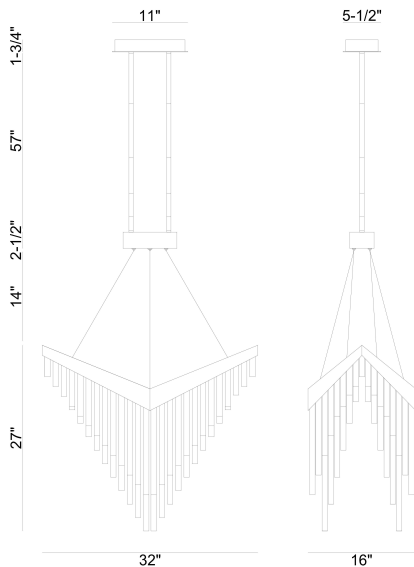

VIVIEN, 32IN INTEGRATED LED CHANDELIER

PRODUCT DETAILS

No.	:	47187-023
Product Color	:	MATTE BLACK
Shade / Accent Colour	:	CRYSTAL
Shade / Accent Material	:	ACRYLIC
Length	:	32"
Width	:	16"
Height	:	27"
Weight	:	44LBS

OPTIONS AVAILABLE

ITEM NO.	FINISH	SHADE
47187-016	MATTE GOLD	CLEAR
47187-023	MATTE BLACK	CLEAR

TECHNICAL DETAILS

Hanging Support Type	:	ROD
Canopy / Backplate Length	:	12"
Canopy / Backplate Height	:	1.5"
Canopy / Backplate Width	:	7.5"
IP Rating	:	IP22
Beam Angle	:	360