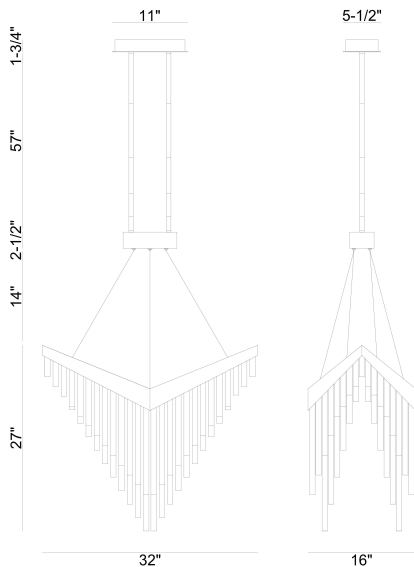

VIVIEN, 32IN INTEGRATED LED CHANDELIER

PRODUCT DETAILS

No.	:	47187-016
Product Color	:	MATTE GOLD
Shade / Accent Colour	:	CRYSTAL
Shade / Accent Material	:	ACRYLIC
Length	:	32"
Width	:	16"
Height	:	27"
Weight	:	44LBS

OPTIONS AVAILABLE

ITEM NO.	FINISH	SHADE
47187-016	MATTE GOLD	CLEAR
47187-023	MATTE BLACK	CLEAR

TECHNICAL DETAILS

Hanging Support Type	:	ROD
Canopy / Backplate Length	:	12"
Canopy / Backplate Height	:	1.5"
Canopy / Backplate Width	:	7.5"
IP Rating	:	IP22
Beam Angle	:	360