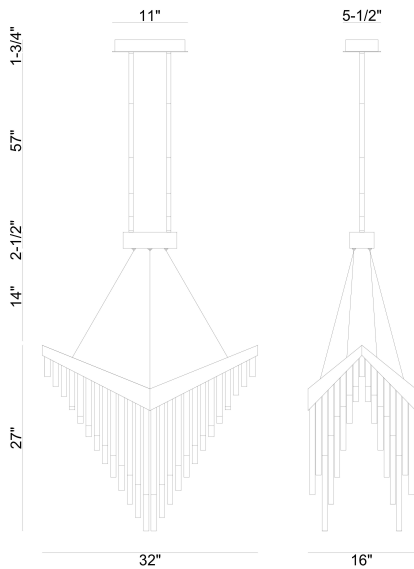

VIVIEN, 32IN INTEGRATED LED CHANDELIER

PRODUCT DETAILS

No.	:	47187-016
Product Color	:	MATTE GOLD
Shade / Accent Colour	:	CRYSTAL
Shade / Accent Material	:	ACRYLIC
Length	:	32"
Width	:	16"
Height	:	27"
Weight	:	44LBS

OPTIONS AVAILABLE

ITEM NO.	FINISH	SHADE
47187-016	MATTE GOLD	CLEAR
47187-023	MATTE BLACK	CLEAR

TECHNICAL DETAILS

Hanging Support Type	:	ROD
Canopy / Backplate Length	:	12"
Canopy / Backplate Height	:	1.5"
Canopy / Backplate Width	:	7.5"
IP Rating	:	IP22
Beam Angle	:	360