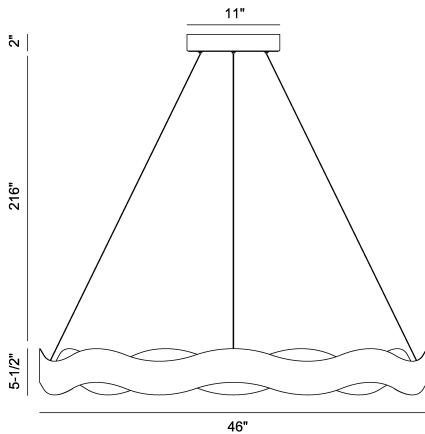

VAUGHAN, 46IN INTEGRATED LED CHANDELIER

OPTIONS AVAILABLE

NUMÉRO D'ARTICLE	FINI	OMBRE
46462-015	BRONZE-GOLD MIX	
46462-022	SILVER-BLACK MIX	

DÉTAILS DU PRODUIT

Non.	:	46462-015
Couleur du produit	:	BRONZE-GOLD MIX
Product Material	:	IRON
Matériau du produit	:	GOLD
Ombre / Couleur d'accent	:	STEEL
Longueur	:	46"
Largeur	:	46"
diamètre	:	46"
Taille	:	5.5"
hauteur totale	:	223"
Poids	:	31.9LBS
hauteur de l'ombre	:	21.5"
diamètre de l'abat-jour	:	16.25"

DÉTAILS DE LA SOURCE LUMINEUSE

nombre d'ampoules	:	1
Source de lumière	:	LED
Type de source lumineuse	:	INTEGRATED LED
Tension d'entrée	:	120V
Tension de l'ampoule	:	120V
Type de prise	:	INTEGRATED
puissance	:	1 X 130W
Puissance totale	:	130W
Lumens fournis	:	989LM
Kelvin	:	3000K
CRI	:	80
ampoule incluse	:	YES
Dimmable	:	YES

DÉTAILS TECHNIQUES

Type de support suspendu	:	WIRE
tiges incluses	:	NO
Canopée / Longueur Backplate	:	11"
Canopée / Hauteur Backplate	:	0.75"
Canopée / Largeur Backplate	:	11"
diamètre de l'auvent / plaque arrière	:	10"
le conducteur	:	ES, CONSTANT VOLTAGE, 96W*2
tête de lampe réglable	:	NO
Classement IP	:	IP22
approbation	:	<input type="checkbox"/>
angle de faisceau	:	360