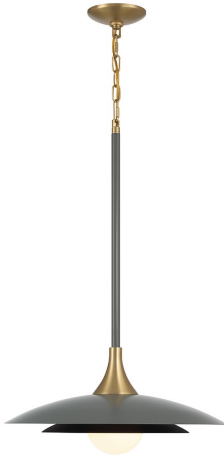

WELSH, 18IN INTEGRATED LED PENDANT

DÉTAILS DU PRODUIT

Non.	:	46441-034
Couleur du produit	:	MATTE GREY
Product Material	:	IRON
Matériau du produit	:	WHITE
Ombre / Couleur d'accent	:	GLASS
diamètre	:	18"
Taille	:	27.5"
hauteur totale	:	101"
Poids	:	7.1LBS
longueur de l'ombre	:	1"
largeur de l'abat-jour	:	1"
hauteur de l'ombre	:	10.25"
diamètre de l'abat-jour	:	18"

DÉTAILS DE LA SOURCE LUMINEUSE

nombre d'ampoules	:	1
Source de lumière	:	LED
Type de source lumineuse	:	INTEGRATED LED
Tension d'entrée	:	120V
Tension de l'ampoule	:	120V
Type de prise	:	INTEGRATED
puissance	:	1 X 10W
Puissance totale	:	10W
Lumens fournis	:	448LM
Kelvin	:	3000K
CRI	:	90
ampoule incluse	:	YES
Dimmable	:	YES

OPTIONS AVAILABLE

NUMÉRO D'ARTICLE	FINI	OMBRE
46441-010	MATTE WHITE	WHITE
46441-027	MATTE BLUE	BLUE
46441-034	MATTE GREY	GRAY
46441-041	MATTE BLACK	BLACK

DÉTAILS TECHNIQUES

direction de la lumière	:	DOWN
Type de support suspendu	:	CHAIN
Longueur de support suspendu	:	72"
tiges incluses	:	YES
Canopée / Longueur Backplate	:	5"
Canopée / Hauteur Backplate	:	1"
Canopée / Largeur Backplate	:	5"
diamètre de l'auvent / plaque arrière	:	5"
Classement IP	:	IP22
approbation	:	<input type="checkbox"/>
angle de faisceau	:	360