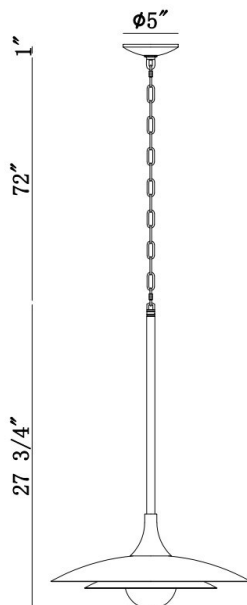

WELSH, 18IN INTEGRATED LED PENDANT

DÉTAILS DU PRODUIT

Non.	:	46441-034
Couleur du produit	:	MATTE GREY
Product Material	:	IRON
Matériau du produit	:	WHITE
Ombre / Couleur d'accent	:	GLASS
diamètre	:	18"
Taille	:	27.5"
hauteur totale	:	101"
Poids	:	7.1LBS
longueur de l'ombre	:	1"
largeur de l'abat-jour	:	1"
hauteur de l'ombre	:	10.25"
diamètre de l'abat-jour	:	18"

DÉTAILS DE LA SOURCE LUMINEUSE

nombre d'ampoules	:	1
Source de lumière	:	LED
Type de source lumineuse	:	INTEGRATED LED
Tension d'entrée	:	120V
Tension de l'ampoule	:	120V
Type de prise	:	INTEGRATED
puissance	:	1 X 10W
Puissance totale	:	10W
Lumens fournis	:	448LM
Kelvin	:	3000K
CRI	:	90
ampoule incluse	:	YES
Dimmable	:	YES

OPTIONS AVAILABLE

NUMÉRO D'ARTICLE	FINI	OMBRE
46441-010	MATTE WHITE	WHITE
46441-027	MATTE BLUE	BLUE
46441-034	MATTE GREY	GRAY
46441-041	MATTE BLACK	BLACK

DÉTAILS TECHNIQUES

direction de la lumière	:	DOWN
Type de support suspendu	:	CHAIN
Longueur de support suspendu	:	72"
tiges incluses	:	YES
Canopée / Longueur Backplate	:	5"
Canopée / Hauteur Backplate	:	1"
Canopée / Largeur Backplate	:	5"
diamètre de l'auvent / plaque arrière	:	5"
Classement IP	:	IP22
approbation	:	<input type="checkbox"/>
angle de faisceau	:	360