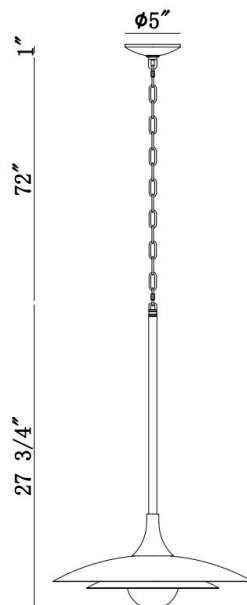

WELSH, 18IN INTEGRATED LED PENDANT

DÉTAILS DU PRODUIT

Non.	:	46441-027
Couleur du produit	:	MATTE BLUE
Product Material	:	IRON
Matériau du produit	:	WHITE
Ombre / Couleur d'accent	:	GLASS
diamètre	:	18"
Taille	:	27.5"
hauteur totale	:	101"
Poids	:	7.1LBS
longueur de l'ombre	:	1"
largeur de l'abat-jour	:	1"
hauteur de l'ombre	:	10.25"
diamètre de l'abat-jour	:	18"

DÉTAILS DE LA SOURCE LUMINEUSE

nombre d'ampoules	:	1
Source de lumière	:	LED
Type de source lumineuse	:	INTEGRATED LED
Tension d'entrée	:	120V
Tension de l'ampoule	:	120V
Type de prise	:	INTEGRATED
puissance	:	1 X 10W
Puissance totale	:	10W
Lumens fournis	:	448LM
Kelvin	:	3000K
CRI	:	90
ampoule incluse	:	YES
Dimmable	:	YES

OPTIONS AVAILABLE

NUMÉRO D'ARTICLE	FINI	OMBRE
46441-010	MATTE WHITE	WHITE
46441-027	MATTE BLUE	BLUE
46441-034	MATTE GREY	GRAY
46441-041	MATTE BLACK	BLACK

DÉTAILS TECHNIQUES

direction de la lumière	:	DOWN
Type de support suspendu	:	CHAIN
Longueur de support suspendu	:	72"
tiges incluses	:	YES
Canopée / Longueur Backplate	:	5"
Canopée / Hauteur Backplate	:	1"
Canopée / Largeur Backplate	:	5"
diamètre de l'auvent / plaque arrière	:	5"
Classement IP	:	IP22
approbation	:	<input type="checkbox"/>
angle de faisceau	:	360