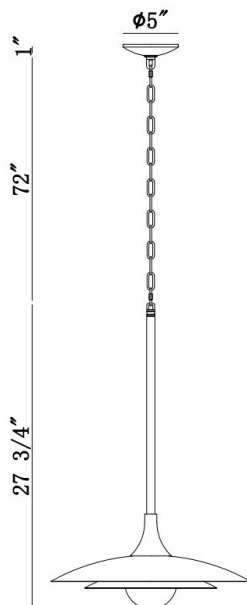

WELSH, 18IN INTEGRATED LED PENDANT

OPTIONS AVAILABLE

NUMÉRO D'ARTICLE	FINI	OMBRE
46441-010	MATTE WHITE	WHITE
46441-027	MATTE BLUE	BLUE
46441-034	MATTE GREY	GRAY
46441-041	MATTE BLACK	BLACK

DÉTAILS DU PRODUIT

Non.	:	46441-010
Couleur du produit	:	MATTE WHITE
Product Material	:	IRON
Matériau du produit	:	WHITE
Ombre / Couleur d'accent	:	GLASS
diamètre	:	18"
Taille	:	27.5"
hauteur totale	:	101"
Poids	:	7.1LBS
longueur de l'ombre	:	1"
largeur de l'abat-jour	:	1"
hauteur de l'ombre	:	10.25"
diamètre de l'abat-jour	:	18"

DÉTAILS DE LA SOURCE LUMINEUSE

nombre d'ampoules	:	1
Source de lumière	:	LED
Type de source lumineuse	:	INTEGRATED LED
Tension d'entrée	:	120V
Tension de l'ampoule	:	120V
Type de prise	:	INTEGRATED
puissance	:	1 X 10W
Puissance totale	:	10W
Lumens fournis	:	448LM
Kelvin	:	3000K
CRI	:	90
ampoule incluse	:	YES
Dimmable	:	YES

DÉTAILS TECHNIQUES

direction de la lumière	:	DOWN
Type de support suspendu	:	CHAIN
Longueur de support suspendu	:	72"
tiges incluses	:	YES
Canopée / Longueur Backplate	:	5"
Canopée / Hauteur Backplate	:	1"
Canopée / Largeur Backplate	:	5"
diamètre de l'auvent / plaque arrière	:	5"
Classement IP	:	IP22
approbation	:	<input type="checkbox"/>
angle de faisceau	:	360