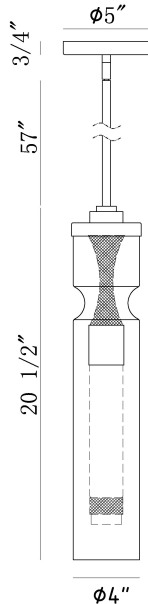

MISTERO, 21IN PENDANT

DÉTAILS DU PRODUIT

Non.	:	46430-021
Couleur du produit	:	SATIN NICKEL
Product Material	:	IRON
Matériau du produit	:	CLEAR
Ombre / Couleur d'accent	:	GLASS
Longueur	:	4"
Largeur	:	4"
diamètre	:	4"
Taille	:	20.5"
hauteur totale	:	79"
Poids	:	7.4LBS
longueur de l'ombre	:	4"
largeur de l'abat-jour	:	4"
hauteur de l'ombre	:	20"
diamètre de l'abat-jour	:	4"

DÉTAILS DE LA SOURCE LUMINEUSE

nombre d'ampoules	:	1
Type de source lumineuse	:	T10
Tension d'entrée	:	120V
Tension de l'ampoule	:	120V
Type de prise	:	E26
puissance	:	1 X 6W
Puissance totale	:	6W
ampoule incluse	:	NO
Dimmable	:	YES

OPTIONS AVAILABLE

NUMÉRO D'ARTICLE	FINI	OMBRE
46430-021	SATIN NICKEL	CLEAR

DÉTAILS TECHNIQUES

direction de la lumière	:	DOWN
Type de support suspendu	:	ROD
tiges incluses	:	YES
Canopée / Longueur Backplate	:	5.25"
Canopée / Hauteur Backplate	:	0.75"
Canopée / Largeur Backplate	:	5.25"
diamètre de l'auvent / plaque arrière	:	6"
tête de lampe réglable	:	YES
Classement IP	:	IP22
approbation	:	<input type="checkbox"/>
angle de faisceau	:	360