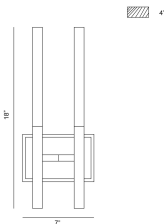

### PRODUCT DETAILS

No.	:	46426-017
Product Color	:	Matt black
Product Material	:	steel+aluminum
Shade / Accent Colour	:	Clear
Shade / Accent Material	:	Crystal
Width	:	7"
Height	:	18"
Ext	:	3.5"
Weight	:	4.3lbs
Shade Length	:	0.98"
Shade Width	:	0.98"
Shade Height	:	9.8"

### TECHNICAL DETAILS

Canopy / Backplate Height	:	1.25"
Canopy / Backplate Width	:	4.75"
Location	:	Damp