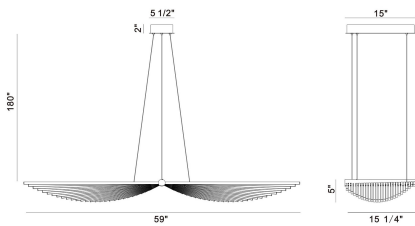

SERAPH, 59IN INTEGRATED LED GRAND CHANDELIER

DÉTAILS DU PRODUIT

Non.	:	46344-014
Couleur du produit	:	MATTE BLACK
Product Material	:	IRON
Matériau du produit	:	WHITE
Ombre / Couleur d'accent	:	ACRYLIC
Longueur	:	59"
Largeur	:	15.25"
Taille	:	5"
hauteur totale	:	186.22"
Poids	:	14.1LBS

DÉTAILS DE LA SOURCE LUMINEUSE

nombre d'ampoules	:	1
Source de lumière	:	LED
Type de source lumineuse	:	INTEGRATED LED / LED
Tension d'entrée	:	120V
Tension de l'ampoule	:	120V
Type de prise	:	INTEGRATED / LED
puissance	:	1 X 100W
Puissance totale	:	100W
Lumens fournis	:	2059LM
Kelvin	:	3000K
CRI	:	90
ampoule incluse	:	YES
Dimmable	:	YES

OPTIONS AVAILABLE

NUMÉRO D'ARTICLE	FINI	OMBRE
46344-014	MATTE BLACK	
46344-021	MATTE GOLD	
46344-035	MATTE WHITE	WHITE

DÉTAILS TECHNIQUES

direction de la lumière	:	DOWN
Type de support suspendu	:	AIRCRAFT CABLE
tiges incluses	:	NO
Canopée / Longueur Backplate	:	15"
Canopée / Hauteur Backplate	:	2"
Canopée / Largeur Backplate	:	5.5"
le conducteur	:	YES
Classement IP	:	IP22
la localisation	:	DRY
approbation	:	<input type="checkbox"/>
angle de faisceau	:	360