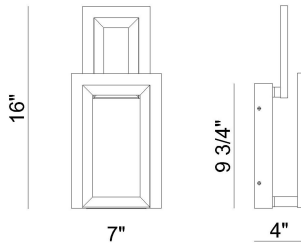

INIZIO, 16IN INTEGRATED LED WALL SCONCE

OPTIONS AVAILABLE

NUMÉRO D'ARTICLE	FINI	OMBRE
45908-019	MATTE GOLD	FROSTED WHITE
45908-024	MATTE BLACK	FROSTED WHITE

DÉTAILS DU PRODUIT

Non.	:	45908-024
Couleur du produit	:	MATTE BLACK
Product Material	:	ALUMINUM
Matériau du produit	:	WHITE
Ombre / Couleur d'accent	:	ACRYLIC
Longueur	:	7"
Largeur	:	4"
Taille	:	16"
hauteur totale	:	16"
extension	:	4"
Poids	:	3.9LBS

DÉTAILS DE LA SOURCE LUMINEUSE

nombre d'ampoules	:	1
Source de lumière	:	LED
Type de source lumineuse	:	INTEGRATED LED
Tension d'entrée	:	120V
Tension de l'ampoule	:	24V
Type de prise	:	INTEGRATED
puissance	:	1 X 20W
Puissance totale	:	20W
Lumens fournis	:	802LM
Kelvin	:	3000K
CRI	:	90
ampoule incluse	:	YES
Dimmable	:	YES

DÉTAILS TECHNIQUES

Type de support suspendu	:	J-BOX
Canopée / Longueur Backplate	:	5.5"
Canopée / Hauteur Backplate	:	9.75"
Canopée / Largeur Backplate	:	1.5"
le conducteur	:	LD024D-VA10024-M28
Classement IP	:	IP22
approbation	:	
angle de faisceau	:	360