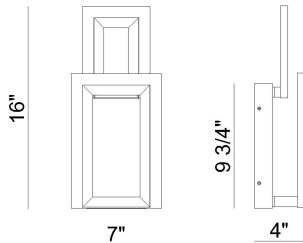

INIZIO, 16IN INTEGRATED LED WALL SCONCE

OPTIONS AVAILABLE

| NUMÉRO D'ARTICLE | FINI | OMBRE |
|------------------|-------------|---------------|
| 45908-019 | MATTE GOLD | FROSTED WHITE |
| 45908-024 | MATTE BLACK | FROSTED WHITE |

DÉTAILS DU PRODUIT

| | | |
|--------------------------|---|------------|
| Non. | : | 45908-019 |
| Couleur du produit | : | MATTE GOLD |
| Product Material | : | ALUMINUM |
| Matériau du produit | : | WHITE |
| Ombre / Couleur d'accent | : | ACRYLIC |
| Longueur | : | 7" |
| Largeur | : | 4" |
| Taille | : | 16" |
| hauteur totale | : | 16" |
| extension | : | 4" |
| Poids | : | 3.9LBS |

DÉTAILS TECHNIQUES

| | | |
|------------------------------|---|---|
| Type de support suspendu | : | J-BOX |
| Canopée / Longueur Backplate | : | 5.5" |
| Canopée / Hauteur Backplate | : | 9.75" |
| Canopée / Largeur Backplate | : | 1.5" |
| le conducteur | : | LD024D-VA10024-M28 |
| Classement IP | : | IP22 |
| approbation | : |  |
| angle de faisceau | : | 360 |