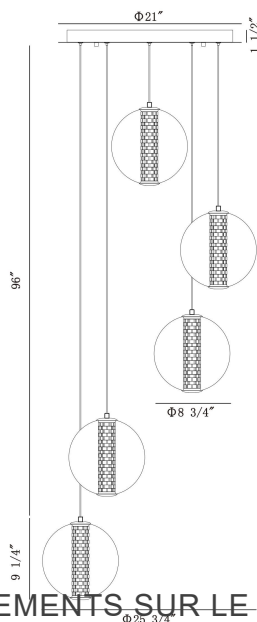

ATOMO, 5-LIGHT 26IN INTEGRATED LED MULTI DROP CHANDELIER

OPTIONS AVAILABLE

NUMÉRO D'ARTICLE	FINI	OMBRE
45737-015	CHROME	CLEAR
45737-022	GOLD	SMOKED
45737-039		

DÉTAILS DU PRODUIT

Non.	:	45737-015
Couleur du produit	:	CHROME
Product Material	:	IRON
Matériau du produit	:	CLEAR
Ombre / Couleur d'accent	:	GLASS
Longueur	:	25.75"
Largeur	:	25.75"
diamètre	:	25.75"
Taille	:	9.25"
hauteur totale	:	106.5"
Poids	:	18.9LBS
longueur de l'ombre	:	9.25"
largeur de l'abat-jour	:	8.75"
diamètre de l'abat-jour	:	8.75"

DÉTAILS DE LA SOURCE LUMINEUSE

nombre d'ampoules	:	5
Source de lumière	:	LED
Type de source lumineuse	:	INTEGRATED LED / LED
Tension d'entrée	:	120V
Tension de l'ampoule	:	36V
Type de prise	:	INTEGRATED / LED
puissance	:	5 X 35W
Puissance totale	:	175W
Lumens fournis	:	883LM
Kelvin	:	3000K
CRI	:	90
ampoule incluse	:	YES
Dimmable	:	YES

DÉTAILS TECHNIQUES

Type de support suspendu	:	WIRE
Canopée / Hauteur Backplate	:	1.5"
diamètre de l'auvent / plaque arrière	:	21"
le conducteur	:	YES
Classement IP	:	IP22
approbation	:	<input type="checkbox"/>
angle de faisceau	:	360