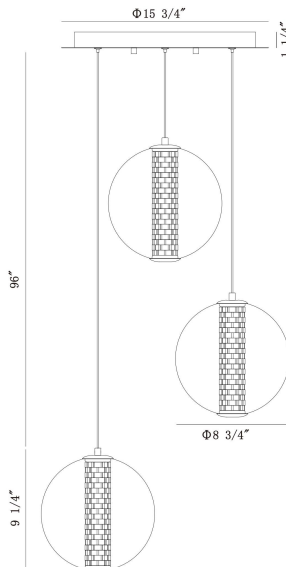

ATOMO, 3-LIGHT 21IN INTEGRATED LED MULTI DROP CHANDELIER

OPTIONS AVAILABLE

NUMÉRO D'ARTICLE	FINI	OMBRE
45736-018	CHROME	CLEAR
45736-024	GOLD	SMOKED
45736-036		

DÉTAILS DU PRODUIT

Non.	:	45736-024
Couleur du produit	:	GOLD
Product Material	:	IRON
Matériau du produit	:	SMOKE
Ombre / Couleur d'accent	:	GLASS
Longueur	:	20.5"
Largeur	:	20.5"
diamètre	:	20.5"
Taille	:	9.25"
hauteur totale	:	106.5"
Poids	:	10.9LBS
longueur de l'ombre	:	9.25"
largeur de l'abat-jour	:	8.75"
diamètre de l'abat-jour	:	8.75"

DÉTAILS DE LA SOURCE LUMINEUSE

nombre d'ampoules	:	3
Source de lumière	:	LED
Type de source lumineuse	:	INTEGRATED LED / LED
Tension d'entrée	:	120V
Tension de l'ampoule	:	120V
Type de prise	:	INTEGRATED / LED
puissance	:	3 X 21W
Puissance totale	:	63W
Lumens fournis	:	574LM
Kelvin	:	3000K
CRI	:	90
ampoule incluse	:	YES
Dimmable	:	YES

DÉTAILS TECHNIQUES

Type de support suspendu	:	WIRE
Canopée / Hauteur Backplate	:	1.25"
diamètre de l'auvent / plaque arrière	:	15.75"
le conducteur	:	YES
Classement IP	:	IP22
approbation	:	<input type="checkbox"/>
angle de faisceau	:	360