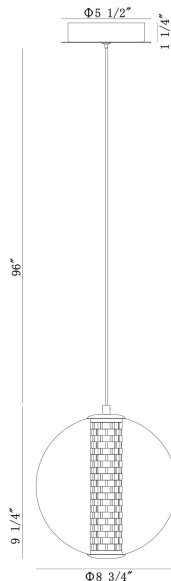

ATOMO, 9IN INTEGRATED LED PENDANT

OPTIONS AVAILABLE

NUMÉRO D'ARTICLE	FINI	OMBRE
45735-011	CHROME	CLEAR
45735-023	GOLD	SMOKED
45735-035		

DÉTAILS DU PRODUIT

Non.	:	45735-023
Couleur du produit	:	GOLD
Product Material	:	IRON
Matériau du produit	:	SMOKE
Ombre / Couleur d'accent	:	GLASS
Longueur	:	8.75"
Largeur	:	8.75"
diamètre	:	8.75"
Taille	:	9.25"
hauteur totale	:	106.5"
Poids	:	2.9LBS
longueur de l'ombre	:	9.25"
largeur de l'abat-jour	:	8.75"
diamètre de l'abat-jour	:	8.75"

DÉTAILS DE LA SOURCE LUMINEUSE

nombre d'ampoules	:	1
Source de lumière	:	LED
Type de source lumineuse	:	INTEGRATED LED / LED
Tension d'entrée	:	120V
Tension de l'ampoule	:	120V
Type de prise	:	INTEGRATED / LED
puissance	:	1 X 7W
Puissance totale	:	7W
Lumens fournis	:	179LM
Kelvin	:	3000K
CRI	:	90
ampoule incluse	:	YES
Dimmable	:	YES

DÉTAILS TECHNIQUES

Type de support suspendu	:	WIRE
Canopée / Hauteur Backplate	:	1.25"
diamètre de l'auvent / plaque arrière	:	5.5"
le conducteur	:	YES
Classement IP	:	IP22
approbation	:	<input type="checkbox"/>
angle de faisceau	:	360