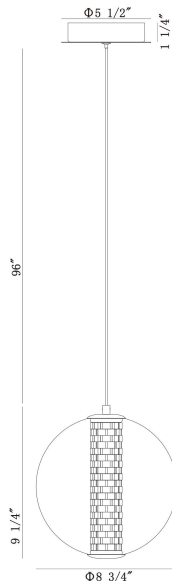

## ATOMO, 9IN INTEGRATED LED PENDANT

### DÉTAILS DU PRODUIT

Non.	:	45735-011
Couleur du produit	:	CHROME
Product Material	:	IRON
Matériau du produit	:	CLEAR
Ombre / Couleur d'accent	:	GLASS
Longueur	:	8.75"
Largeur	:	8.75"
diamètre	:	8.75"
Taille	:	9.25"
hauteur totale	:	106.5"
Poids	:	2.9LBS
longueur de l'ombre	:	9.25"
largeur de l'abat-jour	:	8.75"
diamètre de l'abat-jour	:	8.75"

### DÉTAILS DE LA SOURCE LUMINEUSE

nombre d'ampoules	:	1
Source de lumière	:	LED
Type de source lumineuse	:	INTEGRATED LED / LED
Tension d'entrée	:	120V
Tension de l'ampoule	:	120V
Type de prise	:	INTEGRATED / LED
puissance	:	1 X 7W
Puissance totale	:	7W
Lumens fournis	:	179LM
Kelvin	:	3000K
CRI	:	90
ampoule incluse	:	YES
Dimmable	:	YES

### DÉTAILS TECHNIQUES

Type de support suspendu	:	WIRE
Canopée / Hauteur Backplate	:	1.25"
diamètre de l'auvent / plaque arrière	:	5.5"
le conducteur	:	YES
Classement IP	:	IP22
approbation	:	<input type="checkbox"/>
angle de faisceau	:	360