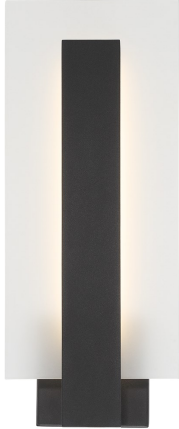

## CARTA, CARTA, OUTDOOR SCONCE, BK, M

### PRODUCT DETAILS

No.	:	45721-014
Product Color	:	BLACK
Product Material	:	STEEL+ALUMINUM
Shade / Accent Colour	:	FROSTED WHITE
Shade / Accent Material	:	GLASS
Length	:	7"
Width	:	4"
Height	:	17.75"
Overall Height	:	17.75"
Ext	:	4"
Weight	:	4LBS
Shade Width	:	7"
Shade Height	:	15.75"

### OPTIONS AVAILABLE

<b>ITEM NO.</b> 45721-014	<b>FINISH</b> BLACK	<b>SHADE</b> FROSTED WHITE
------------------------------	------------------------	-------------------------------