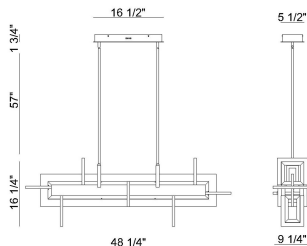

## DÉTAILS DU PRODUIT

Non.	:	45719-011
Couleur du produit	:	MATTE GOLD
Product Material	:	ALUMINUM
Matériau du produit	:	WHITE
Ombre / Couleur d'accent	:	ACRYLIC
Longueur	:	48.25"
Largeur	:	9.25"
Taille	:	16.25"
hauteur totale	:	73.3"
Poids	:	21LBS
longueur de l'ombre	:	1"
largeur de l'abat-jour	:	1"
hauteur de l'ombre	:	2.5"
diamètre de l'abat-jour	:	1"

## DÉTAILS DE LA SOURCE LUMINEUSE

nombre d'ampoules	:	1
Source de lumière	:	LED
Type de source lumineuse	:	INTEGRATED LED
Tension d'entrée	:	120V
Tension de l'ampoule	:	24V
Type de prise	:	INTEGRATED
puissance	:	1 X 86W
Puissance totale	:	86W
Lumens fournis	:	3305LM
Kelvin	:	3000K
CRI	:	90
ampoule incluse	:	YES
Dimmable	:	YES

## DÉTAILS TECHNIQUES

Type de support suspendu	:	ROD
tiges incluses	:	YES
Canopée / Longueur Backplate	:	16.5"
Canopée / Hauteur Backplate	:	1.75"
Canopée / Largeur Backplate	:	5.5"
le conducteur	:	LD100D-VA41624-19A
Classement IP	:	IP22
approbation	:	
angle de faisceau	:	360