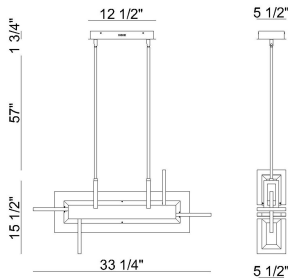

INIZIO, 33IN INTEGRATED LED CHANDELIER

DÉTAILS DU PRODUIT

Non.	:	45718-022
Couleur du produit	:	MATTE BLACK
Product Material	:	ALUMINUM
Matériau du produit	:	WHITE
Ombre / Couleur d'accent	:	ACRYLIC
Longueur	:	33.25"
Largeur	:	5.5"
Taille	:	15.5"
hauteur totale	:	72.5"
Poids	:	10LBS

DÉTAILS DE LA SOURCE LUMINEUSE

nombre d'ampoules	:	1
Source de lumière	:	LED
Type de source lumineuse	:	INTEGRATED LED
Tension d'entrée	:	120V
Tension de l'ampoule	:	24V
Type de prise	:	INTEGRATED
puissance	:	1 X 46W
Puissance totale	:	46W
Lumens fournis	:	2086LM
Kelvin	:	3000K
CRI	:	90
ampoule incluse	:	YES
Dimmable	:	YES

OPTIONS AVAILABLE

NUMÉRO D'ARTICLE	FINI	OMBRE
45718-014	MATTE GOLD	FROSTED WHITE
45718-022	MATTE BLACK	FROSTED WHITE

DÉTAILS TECHNIQUES

Type de support suspendu	:	ROD
tiges incluses	:	YES
Canopée / Longueur Backplate	:	12.5"
Canopée / Hauteur Backplate	:	1.75"
Canopée / Largeur Backplate	:	5.5"
le conducteur	:	LD075D-VA32024-M40
Classement IP	:	IP22
approbation	:	
angle de faisceau	:	360