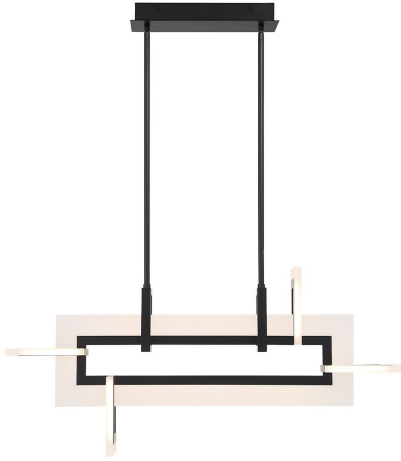

INIZIO, 33IN INTEGRATED LED CHANDELIER

DÉTAILS DU PRODUIT

Non.	:	45718-022
Couleur du produit	:	MATTE BLACK
Product Material	:	ALUMINUM
Matériau du produit	:	WHITE
Ombre / Couleur d'accent	:	ACRYLIC
Longueur	:	33.25"
Largeur	:	5.5"
Taille	:	15.5"
hauteur totale	:	72.5"
Poids	:	10LBS

DÉTAILS DE LA SOURCE LUMINEUSE

nombre d'ampoules	:	1
Source de lumière	:	LED
Type de source lumineuse	:	INTEGRATED LED
Tension d'entrée	:	120V
Tension de l'ampoule	:	24V
Type de prise	:	INTEGRATED
puissance	:	1 X 46W
Puissance totale	:	46W
Lumens fournis	:	2086LM
Kelvin	:	3000K
CRI	:	90
ampoule incluse	:	YES
Dimmable	:	YES

OPTIONS AVAILABLE

NUMÉRO D'ARTICLE	FINI	OMBRE
45718-014	MATTE GOLD	FROSTED WHITE
45718-022	MATTE BLACK	FROSTED WHITE

DÉTAILS TECHNIQUES

Type de support suspendu	:	ROD
tiges incluses	:	YES
Canopée / Longueur Backplate	:	12.5"
Canopée / Hauteur Backplate	:	1.75"
Canopée / Largeur Backplate	:	5.5"
le conducteur	:	LD075D-VA32024-M40
Classement IP	:	IP22
approbation	:	
angle de faisceau	:	360