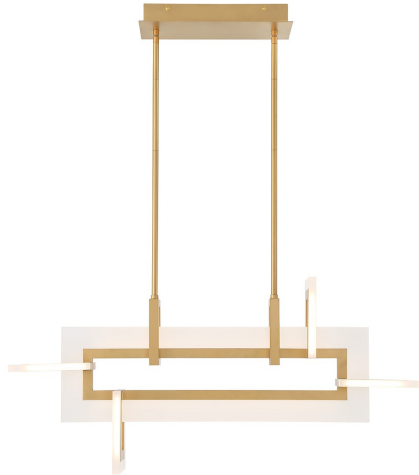

INIZIO, 33IN INTEGRATED LED CHANDELIER

DÉTAILS DU PRODUIT

Non.	:	45718-014
Couleur du produit	:	MATTE GOLD
Product Material	:	ALUMINUM
Matériau du produit	:	WHITE
Ombre / Couleur d'accent	:	ACRYLIC
Longueur	:	33.25"
Largeur	:	5.5"
Taille	:	15.5"
hauteur totale	:	72.5"
Poids	:	10LBS

DÉTAILS DE LA SOURCE LUMINEUSE

nombre d'ampoules	:	1
Source de lumière	:	LED
Type de source lumineuse	:	INTEGRATED LED
Tension d'entrée	:	120V
Tension de l'ampoule	:	24V
Type de prise	:	INTEGRATED
puissance	:	1 X 46W
Puissance totale	:	46W
Lumens fournis	:	2086LM
Kelvin	:	3000K
CRI	:	90
ampoule incluse	:	YES
Dimmable	:	YES

OPTIONS AVAILABLE

NUMÉRO D'ARTICLE	FINI	OMBRE
45718-014	MATTE GOLD	FROSTED WHITE
45718-022	MATTE BLACK	FROSTED WHITE

DÉTAILS TECHNIQUES

Type de support suspendu	:	ROD
tiges incluses	:	YES
Canopée / Longueur Backplate	:	12.5"
Canopée / Hauteur Backplate	:	1.75"
Canopée / Largeur Backplate	:	5.5"
le conducteur	:	LD075D-VA32024-M40
Classement IP	:	IP22
approbation	:	
angle de faisceau	:	360