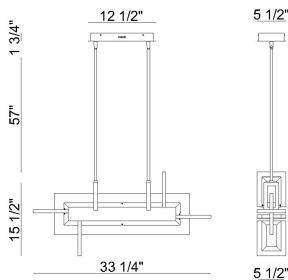

INIZIO, 33IN INTEGRATED LED CHANDELIER

DÉTAILS DU PRODUIT

Non.	:	45718-014
Couleur du produit	:	MATTE GOLD
Product Material	:	ALUMINUM
Matériau du produit	:	WHITE
Ombre / Couleur d'accent	:	ACRYLIC
Longueur	:	33.25"
Largeur	:	5.5"
Taille	:	15.5"
hauteur totale	:	72.5"
Poids	:	10LBS

DÉTAILS DE LA SOURCE LUMINEUSE

nombre d'ampoules	:	1
Source de lumière	:	LED
Type de source lumineuse	:	INTEGRATED LED
Tension d'entrée	:	120V
Tension de l'ampoule	:	24V
Type de prise	:	INTEGRATED
puissance	:	1 X 46W
Puissance totale	:	46W
Lumens fournis	:	2086LM
Kelvin	:	3000K
CRI	:	90
ampoule incluse	:	YES
Dimmable	:	YES

OPTIONS AVAILABLE

NUMÉRO D'ARTICLE	FINI	OMBRE
45718-014	MATTE GOLD	FROSTED WHITE
45718-022	MATTE BLACK	FROSTED WHITE

DÉTAILS TECHNIQUES

Type de support suspendu	:	ROD
tiges incluses	:	YES
Canopée / Longueur Backplate	:	12.5"
Canopée / Hauteur Backplate	:	1.75"
Canopée / Largeur Backplate	:	5.5"
le conducteur	:	LD075D-VA32024-M40
Classement IP	:	IP22
approbation	:	
angle de faisceau	:	360