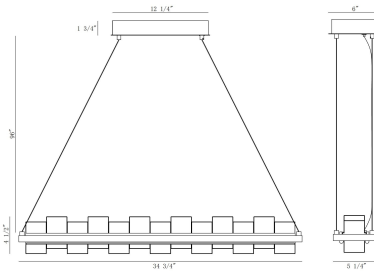

OPTIONS AVAILABLE

NUMÉRO D'ARTICLE	FINI	OMBRE
45717-017	MATTE BLACK	CLEAR
45717-024	MATTE GOLD	CLEAR