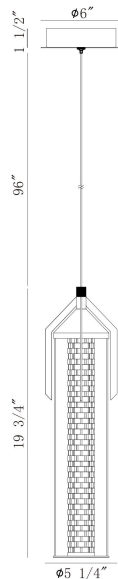

ESPADA, 20IN INTEGRATED LED PENDANT

DÉTAILS DU PRODUIT

Non.	:	45716-027
Couleur du produit	:	GOLD
Product Material	:	IRON
Matériau du produit	:	CLEAR
Ombre / Couleur d'accent	:	GLASS
Longueur	:	5.25"
Largeur	:	5.25"
diamètre	:	5.25"
Taille	:	19.75"
hauteur totale	:	115.75"
Poids	:	5.7LBS
longueur de l'ombre	:	9.25"
largeur de l'abat-jour	:	8.75"
hauteur de l'ombre	:	17"
diamètre de l'abat-jour	:	8.75"

DÉTAILS DE LA SOURCE LUMINEUSE

nombre d'ampoules	:	1
Source de lumière	:	LED
Type de source lumineuse	:	INTEGRATED LED
Tension d'entrée	:	120V
Tension de l'ampoule	:	18V
Type de prise	:	INTEGRATED
puissance	:	1 X 18W
Puissance totale	:	18W
Lumens fournis	:	1064LM
Kelvin	:	3000K
CRI	:	90
ampoule incluse	:	YES
Dimmable	:	YES

OPTIONS AVAILABLE

NUMÉRO D'ARTICLE	FINI	OMBRE
45716-010	POLISHED NICKEL	CLEAR
45716-027	GOLD	CLEAR

DÉTAILS TECHNIQUES

Type de support suspendu	:	WIRE
tiges incluses	:	NO
Canopée / Hauteur Backplate	:	1.5"
diamètre de l'auvent / plaque arrière	:	6"
le conducteur	:	YES
Classement IP	:	IP22
approbation	:	<input type="checkbox"/>
angle de faisceau	:	360