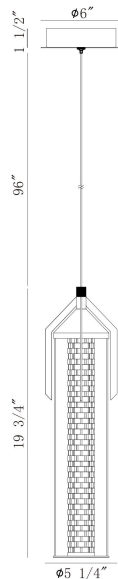

## ESPADA, 20IN INTEGRATED LED PENDANT

### DÉTAILS DU PRODUIT

Non.	:	45716-010
Couleur du produit	:	POLISHED NICKEL
Product Material	:	IRON
Matériau du produit	:	CLEAR
Ombre / Couleur d'accent	:	GLASS
Longueur	:	5.25"
Largeur	:	5.25"
diamètre	:	5.25"
Taille	:	19.75"
hauteur totale	:	115.75"
Poids	:	5.7LBS
longueur de l'ombre	:	9.25"
largeur de l'abat-jour	:	8.75"
hauteur de l'ombre	:	17"
diamètre de l'abat-jour	:	8.75"

### DÉTAILS DE LA SOURCE LUMINEUSE

nombre d'ampoules	:	1
Source de lumière	:	LED
Type de source lumineuse	:	INTEGRATED LED
Tension d'entrée	:	120V
Tension de l'ampoule	:	18V
Type de prise	:	INTEGRATED
puissance	:	1 X 18W
Puissance totale	:	18W
Lumens fournis	:	1064LM
Kelvin	:	3000K
CRI	:	90
ampoule incluse	:	YES
Dimmable	:	YES

### DÉTAILS TECHNIQUES

Type de support suspendu	:	WIRE
tiges incluses	:	NO
Canopée / Hauteur Backplate	:	1.5"
diamètre de l'auvent / plaque arrière	:	6"
le conducteur	:	YES
Classement IP	:	IP22
approbation	:	<input type="checkbox"/>
angle de faisceau	:	360