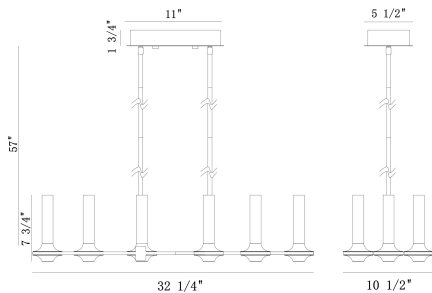

TORCIA, 6-LIGHT 31IN INTEGRATED LED CHANDELIER

OPTIONS AVAILABLE

NUMÉRO D'ARTICLE	FINI	OMBRE
45713-019	MATTE BLACK	ETCHED
45713-026	MATTE WHITE	ETCHED

DÉTAILS DU PRODUIT

Non.	:	45713-026
Couleur du produit	:	MATTE WHITE
Product Material	:	IRON
Matériau du produit	:	WHITE
Ombre / Couleur d'accent	:	ACRYLIC
Longueur	:	31.25"
Largeur	:	10.5"
Taille	:	7.75"
hauteur totale	:	60.5"
Poids	:	10.9LBS
longueur de l'ombre	:	9.25"
largeur de l'abat-jour	:	8.75"
hauteur de l'ombre	:	5.5"
diamètre de l'abat-jour	:	8.75"

DÉTAILS DE LA SOURCE LUMINEUSE

nombre d'ampoules	:	12
Source de lumière	:	LED
Type de source lumineuse	:	INTEGRATED LED / LED
Tension d'entrée	:	120V
Tension de l'ampoule	:	24V
Type de prise	:	INTEGRATED / LED
puissance	:	12 X 30W
Puissance totale	:	34W
Lumens fournis	:	1544LM
Kelvin	:	3000K
CRI	:	90
ampoule incluse	:	YES
Dimmable	:	YES

DÉTAILS TECHNIQUES

direction de la lumière	:	UP AND DOWN
Type de support suspendu	:	ROD
tiges incluses	:	YES
Canopée / Longueur Backplate	:	11"
Canopée / Hauteur Backplate	:	1.75"
Canopée / Largeur Backplate	:	5.5"
le conducteur	:	YES
Classement IP	:	IP22
approbation	:	
angle de faisceau	:	360