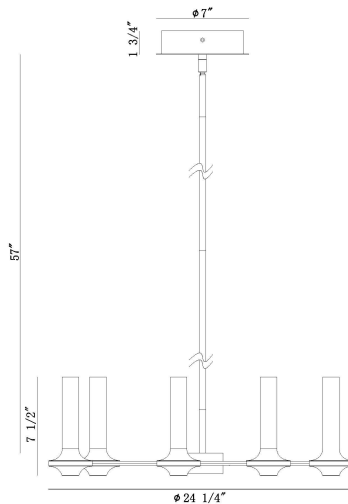

TORCIA, 6-LIGHT 24IN INTEGRATED LED PENDANT CHANDELIER

DÉTAILS DU PRODUIT

Non.	:	45712-029
Couleur du produit	:	MATTE WHITE
Product Material	:	IRON
Matériau du produit	:	WHITE
Ombre / Couleur d'accent	:	ACRYLIC
Longueur	:	24.5"
Largeur	:	24.5"
diamètre	:	24.25"
Taille	:	7.75"
hauteur totale	:	60.5"
Poids	:	9.3LBS
hauteur de l'ombre	:	5.5"
diamètre de l'abat-jour	:	1.25"

DÉTAILS DE LA SOURCE LUMINEUSE

nombre d'ampoules	:	12
Source de lumière	:	LED
Type de source lumineuse	:	INTEGRATED LED / LED
Tension d'entrée	:	120V
Tension de l'ampoule	:	24V
Type de prise	:	INTEGRATED / LED
puissance	:	12 X 30W
Puissance totale	:	34W
Lumens fournis	:	1544LM
Kelvin	:	3000K
CRI	:	90
ampoule incluse	:	YES
Dimmable	:	YES

OPTIONS AVAILABLE

NUMÉRO D'ARTICLE	FINI	OMBRE
45712-012	MATTE BLACK	ETCHED
45712-029	MATTE WHITE	ETCHED

DÉTAILS TECHNIQUES

direction de la lumière	:	UP AND DOWN
Type de support suspendu	:	ROD
tiges incluses	:	YES
Canopée / Hauteur Backplate	:	1.75"
diamètre de l'auvent / plaque arrière	:	7"
le conducteur	:	YES
Classement IP	:	IP22
approbation	:	<input type="checkbox"/>
angle de faisceau	:	360