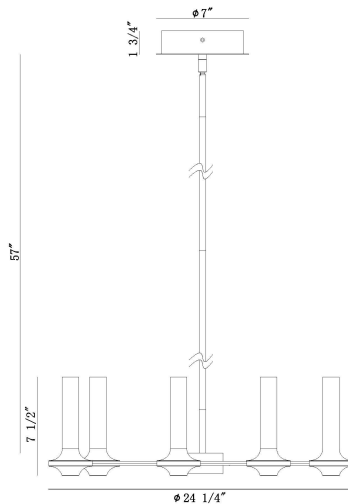

TORCIA, 6-LIGHT 24IN INTEGRATED LED PENDANT CHANDELIER

DÉTAILS DU PRODUIT

Non.	:	45712-029
Couleur du produit	:	MATTE WHITE
Product Material	:	IRON
Matériau du produit	:	WHITE
Ombre / Couleur d'accent	:	ACRYLIC
Longueur	:	24.5"
Largeur	:	24.5"
diamètre	:	24.25"
Taille	:	7.75"
hauteur totale	:	60.5"
Poids	:	9.3LBS
hauteur de l'ombre	:	5.5"
diamètre de l'abat-jour	:	1.25"

DÉTAILS DE LA SOURCE LUMINEUSE

nombre d'ampoules	:	12
Source de lumière	:	LED
Type de source lumineuse	:	INTEGRATED LED / LED
Tension d'entrée	:	120V
Tension de l'ampoule	:	24V
Type de prise	:	INTEGRATED / LED
puissance	:	12 X 30W
Puissance totale	:	34W
Lumens fournis	:	1544LM
Kelvin	:	3000K
CRI	:	90
ampoule incluse	:	YES
Dimmable	:	YES

OPTIONS AVAILABLE

NUMÉRO D'ARTICLE	FINI	OMBRE
45712-012	MATTE BLACK	ETCHED
45712-029	MATTE WHITE	ETCHED

DÉTAILS TECHNIQUES

direction de la lumière	:	UP AND DOWN
Type de support suspendu	:	ROD
tiges incluses	:	YES
Canopée / Hauteur Backplate	:	1.75"
diamètre de l'auvent / plaque arrière	:	7"
le conducteur	:	YES
Classement IP	:	IP22
approbation	:	
angle de faisceau	:	360