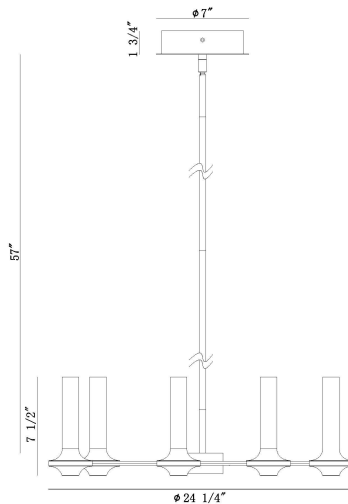

TORCIA, 6-LIGHT 24IN INTEGRATED LED PENDANT CHANDELIER

DÉTAILS DU PRODUIT

Non.	:	45712-012
Couleur du produit	:	MATTE BLACK
Product Material	:	IRON
Matériau du produit	:	WHITE
Ombre / Couleur d'accent	:	ACRYLIC
Longueur	:	24.5"
Largeur	:	24.5"
diamètre	:	24.25"
Taille	:	7.75"
hauteur totale	:	60.5"
Poids	:	9.3LBS
hauteur de l'ombre	:	5.5"
diamètre de l'abat-jour	:	1.25"

DÉTAILS DE LA SOURCE LUMINEUSE

nombre d'ampoules	:	12
Source de lumière	:	LED
Type de source lumineuse	:	INTEGRATED LED / LED
Tension d'entrée	:	120V
Tension de l'ampoule	:	24V
Type de prise	:	INTEGRATED / LED
puissance	:	12 X 30W
Puissance totale	:	34W
Lumens fournis	:	1544LM
Kelvin	:	3000K
CRI	:	90
ampoule incluse	:	YES
Dimmable	:	YES

OPTIONS AVAILABLE

NUMÉRO D'ARTICLE	FINI	OMBRE
45712-012	MATTE BLACK	ETCHED
45712-029	MATTE WHITE	ETCHED

DÉTAILS TECHNIQUES

direction de la lumière	:	UP AND DOWN
Type de support suspendu	:	ROD
tiges incluses	:	YES
Canopée / Hauteur Backplate	:	1.75"
diamètre de l'auvent / plaque arrière	:	7"
le conducteur	:	YES
Classement IP	:	IP22
approbation	:	<input type="checkbox"/>
angle de faisceau	:	360