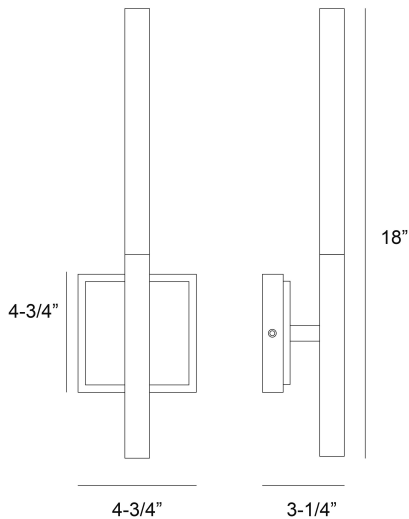

BENICIO, 18IN INTEGRATED LED WALL SCONCE

DÉTAILS DU PRODUIT

Non.	:	45636-032
Couleur du produit	:	MATTE BLACK
Product Material	:	STEEL+ALUMINUM
Matériau du produit	:	CLEAR
Ombre / Couleur d'accent	:	GLASS
Longueur	:	4.75"
Largeur	:	3.25"
Taille	:	18"
hauteur totale	:	18"
extension	:	3.25"
Poids	:	2.4LBS
longueur de l'ombre	:	3"
largeur de l'abat-jour	:	2.5"
hauteur de l'ombre	:	4"

DÉTAILS DE LA SOURCE LUMINEUSE

nombre d'ampoules	:	2
Source de lumière	:	LED
Type de source lumineuse	:	INTEGRATED LED / LED
Tension d'entrée	:	120V
Tension de l'ampoule	:	120V
Type de prise	:	INTEGRATED / LED
puissance	:	2 X 3W
Puissance totale	:	6W
Lumens fournis	:	228LM
Kelvin	:	3000K
CRI	:	90
ampoule incluse	:	YES
Dimmable	:	YES

OPTIONS AVAILABLE

NUMÉRO D'ARTICLE	FINI	OMBRE
45636-011	POLISHED NICKEL	CLEAR PRISM
45636-028	GOLD	CLEAR PRISM
45636-032	MATTE BLACK	CLEAR PRISM

DÉTAILS TECHNIQUES

direction de la lumière	:	UP AND DOWN
Type de support suspendu	:	J-BOX
Canopée / Longueur Backplate	:	4.75"
Canopée / Hauteur Backplate	:	4.75"
Canopée / Largeur Backplate	:	1.25"
le conducteur	:	NOVBO
Classement IP	:	IP22
approbation	:	
angle de faisceau	:	360