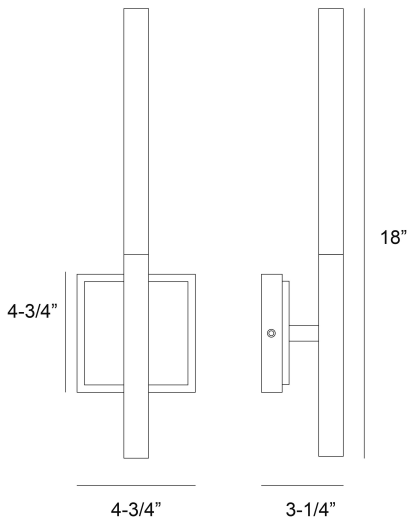

BENICIO, 18IN INTEGRATED LED WALL SCONCE

OPTIONS AVAILABLE

NUMÉRO D'ARTICLE	FINI	OMBRE
45636-011	POLISHED NICKEL	CLEAR PRISM
45636-028	GOLD	CLEAR PRISM
45636-032	MATTE BLACK	CLEAR PRISM

DÉTAILS DU PRODUIT

Non.	:	45636-011
Couleur du produit	:	POLISHED NICKEL
Product Material	:	STEEL+ALUMINUM
Matériau du produit	:	CLEAR
Ombre / Couleur d'accent	:	GLASS
Longueur	:	4.75"
Largeur	:	3.25"
Taille	:	18"
hauteur totale	:	18"
extension	:	3.25"
Poids	:	2.4LBS
longueur de l'ombre	:	3"
largeur de l'abat-jour	:	2.5"
hauteur de l'ombre	:	4"

DÉTAILS DE LA SOURCE LUMINEUSE

nombre d'ampoules	:	2
Source de lumière	:	LED
Type de source lumineuse	:	INTEGRATED LED / LED
Tension d'entrée	:	120V
Tension de l'ampoule	:	120V
Type de prise	:	INTEGRATED / LED
puissance	:	2 X 3W
Puissance totale	:	6W
Lumens fournis	:	228LM
Kelvin	:	3000K
CRI	:	90
ampoule incluse	:	YES
Dimmable	:	YES

DÉTAILS TECHNIQUES

direction de la lumière	:	UP AND DOWN
Type de support suspendu	:	J-BOX
Canopée / Longueur Backplate	:	4.75"
Canopée / Hauteur Backplate	:	4.75"
Canopée / Largeur Backplate	:	1.25"
le conducteur	:	NOVBO
Classement IP	:	IP22
approbation	:	
angle de faisceau	:	360