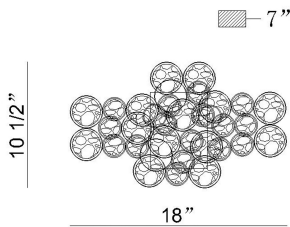

## TRENTO, 18IN WALL SCONCE

### DÉTAILS DU PRODUIT

Non.	:	45452-024
Couleur du produit	:	MATTE GOLD
Product Material	:	IRON
Matériau du produit	:	AMBER
Ombre / Couleur d'accent	:	GLASS
Longueur	:	18"
Largeur	:	7"
Taille	:	10.5"
hauteur totale	:	10.5"
extension	:	7"
Poids	:	5LBS
longueur de l'ombre	:	16"
largeur de l'abat-jour	:	1"
hauteur de l'ombre	:	4"
diamètre de l'abat-jour	:	8"

### DÉTAILS DE LA SOURCE LUMINEUSE

nombre d'ampoules	:	2
Type de source lumineuse	:	G9
Tension d'entrée	:	120V
Tension de l'ampoule	:	120V
Type de prise	:	G9
puissance	:	2 X 40W
Puissance totale	:	80W
ampoule incluse	:	YES
Dimmable	:	YES

### DÉTAILS TECHNIQUES

Type de support suspendu	:	J-BOX
Canopée / Longueur Backplate	:	5.5"
Canopée / Hauteur Backplate	:	5.5"
Canopée / Largeur Backplate	:	1"
Classement IP	:	IP22
approbation	:	<input type="checkbox"/>
angle de faisceau	:	360