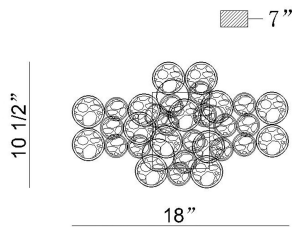

## TRENTO, 18IN WALL SCONCE

### PRODUCT DETAILS

No.	:	45452-024
Product Color	:	MATTE GOLD
Product Material	:	IRON
Shade / Accent Colour	:	AMBER
Shade / Accent Material	:	GLASS
Length	:	18"
Width	:	7"
Height	:	10.5"
Overall Height	:	10.5"
Ext	:	7"
Weight	:	5LBS
Shade Length	:	16"
Shade Width	:	1"
Shade Height	:	4"
Shade Diameter	:	8"

### TECHNICAL DETAILS

Hanging Support Type	:	J-BOX
Canopy / Backplate Length	:	5.5"
Canopy / Backplate Height	:	5.5"
Canopy / Backplate Width	:	1"
IP Rating	:	IP22
Approval	:	<input type="checkbox"/>
Beam Angle	:	360