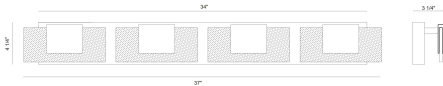

KASHA, 4-LIGHT 37IN INTEGRATED LED VANITY

DÉTAILS DU PRODUIT

Non.	:	45347-027
Couleur du produit	:	CHROME
Product Material	:	IRON
Matériau du produit	:	WHITE
Ombre / Couleur d'accent	:	ACRYLIC
Longueur	:	37"
Largeur	:	3.25"
Taille	:	4.25"
hauteur totale	:	4.25"
extension	:	3.25"
Poids	:	7.4LBS
longueur de l'ombre	:	1"
largeur de l'abat-jour	:	1"
hauteur de l'ombre	:	9.5"

OPTIONS AVAILABLE

NUMÉRO D'ARTICLE	FINI	OMBRE
45347-027	CHROME	CLEAR WITH SMOKE PATTERN

DÉTAILS TECHNIQUES

Type de support suspendu	:	J-BOX
Canopée / Longueur Backplate	:	32"
Canopée / Hauteur Backplate	:	4.25"
Canopée / Largeur Backplate	:	1.25"
le conducteur	:	YES
Classement IP	:	IP22
approbation	:	<input type="checkbox"/>
Titre 24	:	YES
angle de faisceau	:	360