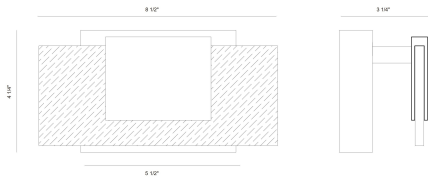

KASHA, 9IN INTEGRATED LED VANITY

DÉTAILS DU PRODUIT

Non.	:	45345-023
Couleur du produit	:	CHROME
Product Material	:	IRON
Matériau du produit	:	WHITE
Ombre / Couleur d'accent	:	ACRYLIC
Longueur	:	8.5"
Largeur	:	3.25"
Taille	:	4.25"
hauteur totale	:	4.25"
extension	:	3.25"
Poids	:	1.6LBS
longueur de l'ombre	:	8.5"
largeur de l'abat-jour	:	0.25"
hauteur de l'ombre	:	9.5"
diamètre de l'abat-jour	:	4"

DÉTAILS DE LA SOURCE LUMINEUSE

nombre d'ampoules	:	1
Source de lumière	:	LED
Type de source lumineuse	:	INTEGRATED LED
Tension d'entrée	:	120V
Tension de l'ampoule	:	27V
Type de prise	:	INTEGRATED
puissance	:	1 X 4.2W
Puissance totale	:	4.2W
Lumens fournis	:	190LM
Kelvin	:	3000K
CRI	:	90
ampoule incluse	:	YES
Dimmable	:	YES

OPTIONS AVAILABLE

NUMÉRO D'ARTICLE	FINI	OMBRE
45345-012	GOLD-BLACK MIX	CLEAR WITH SMOKE PATTERN
45345-023	CHROME	CLEAR WITH SMOKE PATTERN

DÉTAILS TECHNIQUES

Type de support suspendu	:	J-BOX
Canopée / Longueur Backplate	:	5"
Canopée / Hauteur Backplate	:	4.25"
Canopée / Largeur Backplate	:	1.25"
le conducteur	:	YES
Classement IP	:	IP22
approbation	:	
Titre 24	:	YES
angle de faisceau	:	360