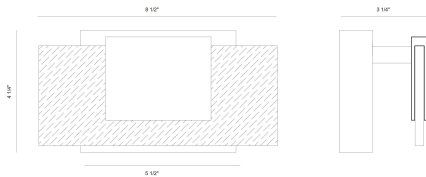

KASHA, 9IN INTEGRATED LED VANITY

DÉTAILS DU PRODUIT

Non.	:	45345-023
Couleur du produit	:	CHROME
Product Material	:	IRON
Matériau du produit	:	WHITE
Ombre / Couleur d'accent	:	ACRYLIC
Longueur	:	8.5"
Largeur	:	3.25"
Taille	:	4.25"
hauteur totale	:	4.25"
extension	:	3.25"
Poids	:	1.6LBS
longueur de l'ombre	:	8.5"
largeur de l'abat-jour	:	0.25"
hauteur de l'ombre	:	9.5"
diamètre de l'abat-jour	:	4"

OPTIONS AVAILABLE

NUMÉRO D'ARTICLE	FINI	OMBRE
45345-012	GOLD-BLACK MIX	CLEAR WITH SMOKE PATTERN
45345-023	CHROME	CLEAR WITH SMOKE PATTERN

DÉTAILS TECHNIQUES

Type de support suspendu	:	J-BOX
Canopée / Longueur Backplate	:	5"
Canopée / Hauteur Backplate	:	4.25"
Canopée / Largeur Backplate	:	1.25"
le conducteur	:	YES
Classement IP	:	IP22
approbation	:	
Titre 24	:	YES
angle de faisceau	:	360