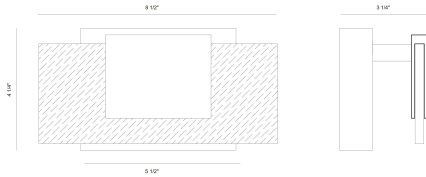

KASHA, 9IN INTEGRATED LED VANITY

OPTIONS AVAILABLE

NUMÉRO D'ARTICLE	FINI	OMBRE
45345-012	GOLD-BLACK MIX	CLEAR WITH SMOKE PATTERN
45345-023	CHROME	CLEAR WITH SMOKE PATTERN

DÉTAILS DU PRODUIT

Non.	:	45345-012
Couleur du produit	:	GOLD-BLACK MIX
Product Material	:	IRON
Matériau du produit	:	WHITE
Ombre / Couleur d'accent	:	ACRYLIC
Longueur	:	8.5"
Largeur	:	3.25"
Taille	:	4.25"
hauteur totale	:	4.25"
extension	:	3.25"
Poids	:	1.6LBS
longueur de l'ombre	:	8.5"
largeur de l'abat-jour	:	0.25"
hauteur de l'ombre	:	9.5"
diamètre de l'abat-jour	:	4"

DÉTAILS TECHNIQUES

Type de support suspendu	:	J-BOX
Canopée / Longueur Backplate	:	5"
Canopée / Hauteur Backplate	:	4.25"
Canopée / Largeur Backplate	:	1.25"
le conducteur	:	YES
Classement IP	:	IP22
approbation	:	
Titre 24	:	YES
angle de faisceau	:	360