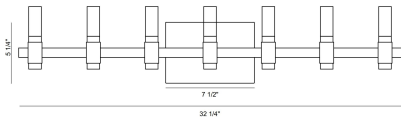

ALBANY, 7-LIGHT 32IN INTEGRATED LED VANITY

DÉTAILS DU PRODUIT

Non.	:	45238-017
Couleur du produit	:	BRASS-BLACK MIX
Product Material	:	IRON
Matériau du produit	:	WHITE
Ombre / Couleur d'accent	:	ACRYLIC
Longueur	:	32.25"
Largeur	:	32.25"
Taille	:	6.5"
hauteur totale	:	6.5"
extension	:	3.75"
Poids	:	4.8LBS
largeur de l'abat-jour	:	2.99"
hauteur de l'ombre	:	9.5"
diamètre de l'abat-jour	:	4"

DÉTAILS DE LA SOURCE LUMINEUSE

nombre d'ampoules	:	14
Source de lumière	:	LED
Type de source lumineuse	:	INTEGRATED LED / LED
Tension d'entrée	:	120V
Tension de l'ampoule	:	24V
Type de prise	:	INTEGRATED / LED
puissance	:	14 X 2 / 14 X 28W
Puissance totale	:	28 / 392W
Lumens fournis	:	1260LM
Kelvin	:	3000K
CRI	:	90
ampoule incluse	:	YES
Dimmable	:	YES

OPTIONS AVAILABLE

NUMÉRO D'ARTICLE	FINI	OMBRE
45238-017	BRASS-BLACK MIX	FROSTED WHITE
45238-021	SILVER-BLACK MIX	FROSTED WHITE

DÉTAILS TECHNIQUES

direction de la lumière	:	UP AND DOWN
Type de support suspendu	:	J-BOX
Canopée / Longueur Backplate	:	7.5"
Canopée / Hauteur Backplate	:	5"
Canopée / Largeur Backplate	:	1.75"
le conducteur	:	YES
Classement IP	:	IP22
approbation	:	
angle de faisceau	:	360