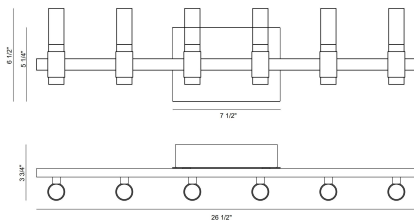

OPTIONS AVAILABLE

NUMÉRO D'ARTICLE	FINI	OMBRE
45237-010	BRASS-BLACK MIX	FROSTED WHITE
45237-027	SILVER-BLACK MIX	FROSTED WHITE