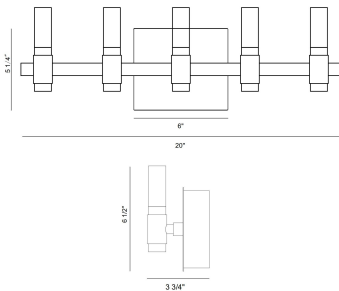

ALBANY, 5-LIGHT 20IN INTEGRATED LED VANITY

DÉTAILS DU PRODUIT

Non.	:	45236-022
Couleur du produit	:	SILVER-BLACK MIX
Product Material	:	IRON
Matériau du produit	:	WHITE
Ombre / Couleur d'accent	:	ACRYLIC
Longueur	:	20"
Largeur	:	20"
Taille	:	6.5"
hauteur totale	:	6.5"
extension	:	3.75"
Poids	:	3.5LBS
hauteur de l'ombre	:	7"
diamètre de l'abat-jour	:	3"

DÉTAILS DE LA SOURCE LUMINEUSE

nombre d'ampoules	:	10
Source de lumière	:	LED
Type de source lumineuse	:	INTEGRATED LED
Tension d'entrée	:	120V
Tension de l'ampoule	:	24V
Type de prise	:	INTEGRATED
puissance	:	10 X 2W
Puissance totale	:	20W
Lumens fournis	:	900LM
Kelvin	:	3000K
CRI	:	90
ampoule incluse	:	YES
Dimmable	:	YES

OPTIONS AVAILABLE

NUMÉRO D'ARTICLE	FINI	OMBRE
45236-022	SILVER-BLACK MIX	FROSTED WHITE

DÉTAILS TECHNIQUES

direction de la lumière	:	UP AND DOWN
Type de support suspendu	:	J-BOX
Canopée / Longueur Backplate	:	7.5"
Canopée / Hauteur Backplate	:	5"
Canopée / Largeur Backplate	:	1.75"
le conducteur	:	YES
Classement IP	:	IP22
approbation	:	<input type="checkbox"/>
angle de faisceau	:	360