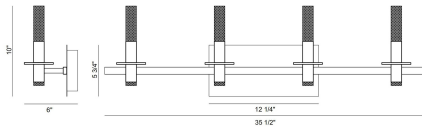

### DÉTAILS DU PRODUIT

Non.	:	45235-016
Couleur du produit	:	GOLD
Product Material	:	IRON
Matériau du produit	:	WHITE
Ombre / Couleur d'accent	:	ACRYLIC
Longueur	:	35.5"
Largeur	:	35.5"
Taille	:	10"
hauteur totale	:	10"
extension	:	6"
Poids	:	5.5LBS
hauteur de l'ombre	:	7"
diamètre de l'abat-jour	:	3"

### DÉTAILS DE LA SOURCE LUMINEUSE

nombre d'ampoules	:	4 / 8
Source de lumière	:	LED
Type de source lumineuse	:	LED / INTEGRATED LED
Tension d'entrée	:	120V
Tension de l'ampoule	:	120V
Type de prise	:	LED / INTEGRATED
puissance	:	4 X 6.5 / 8 X 6.5W
Puissance totale	:	26W
Lumens fournis	:	1010LM
Kelvin	:	3000K
CRI	:	90
ampoule incluse	:	YES
Dimmable	:	YES

### DÉTAILS TECHNIQUES

direction de la lumière	:	UP AND DOWN
Type de support suspendu	:	J-BOX
Canopée / Longueur Backplate	:	12"
Canopée / Hauteur Backplate	:	6.25"
Canopée / Largeur Backplate	:	1.25"
le conducteur	:	YES
Classement IP	:	IP22
approbation	:	
angle de faisceau	:	360