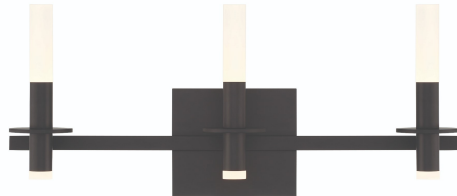

TORNA, 3-LIGHT 24IN INTEGRATED LED VANITY

DÉTAILS DU PRODUIT

Non.	:	45234-026
Couleur du produit	:	POLISHED NICKEL
Product Material	:	IRON
Matériau du produit	:	WHITE
Ombre / Couleur d'accent	:	ACRYLIC
Longueur	:	23.5"
Largeur	:	6"
Taille	:	10.25"
hauteur totale	:	10.75"
extension	:	6"
Poids	:	3.7LBS
longueur de l'ombre	:	18.65"
hauteur de l'ombre	:	4.25"
diamètre de l'abat-jour	:	2.75"

DÉTAILS DE LA SOURCE LUMINEUSE

nombre d'ampoules	:	3 / 6
Source de lumière	:	LED
Type de source lumineuse	:	LED / INTEGRATED LED
Tension d'entrée	:	120V
Tension de l'ampoule	:	120V
Type de prise	:	LED / INTEGRATED
puissance	:	3 X 7.3 / 6 X 7.3W
Puissance totale	:	22W
Lumens fournis	:	776LM
Kelvin	:	3000K
CRI	:	90
ampoule incluse	:	YES
Dimmable	:	YES

OPTIONS AVAILABLE

NUMÉRO D'ARTICLE	FINI	OMBRE
45234-019	GOLD	FROSTED WHITE
45234-026	POLISHED NICKEL	FROSTED WHITE
45234-035	MATTE BLACK	

DÉTAILS TECHNIQUES

direction de la lumière	:	UP AND DOWN
Type de support suspendu	:	J-BOX
Canopée / Longueur Backplate	:	5.75"
Canopée / Hauteur Backplate	:	5.25"
Canopée / Largeur Backplate	:	1.25"
le conducteur	:	YES
Classement IP	:	IP22
approbation	:	<input type="checkbox"/>
angle de faisceau	:	360