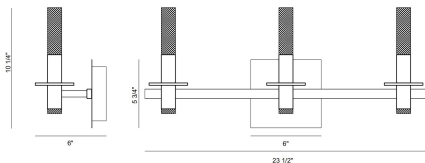

TORNA, 3-LIGHT 24IN INTEGRATED LED VANITY

DÉTAILS DU PRODUIT

Non.	:	45234-026
Couleur du produit	:	POLISHED NICKEL
Product Material	:	IRON
Matériau du produit	:	WHITE
Ombre / Couleur d'accent	:	ACRYLIC
Longueur	:	23.5"
Largeur	:	6"
Taille	:	10.25"
hauteur totale	:	10.75"
extension	:	6"
Poids	:	3.7LBS
longueur de l'ombre	:	18.65"
hauteur de l'ombre	:	4.25"
diamètre de l'abat-jour	:	2.75"

DÉTAILS DE LA SOURCE LUMINEUSE

nombre d'ampoules	:	3 / 6
Source de lumière	:	LED
Type de source lumineuse	:	LED / INTEGRATED LED
Tension d'entrée	:	120V
Tension de l'ampoule	:	120V
Type de prise	:	LED / INTEGRATED
puissance	:	3 X 7.3 / 6 X 7.3W
Puissance totale	:	22W
Lumens fournis	:	776LM
Kelvin	:	3000K
CRI	:	90
ampoule incluse	:	YES
Dimmable	:	YES

OPTIONS AVAILABLE

NUMÉRO D'ARTICLE	FINI	OMBRE
45234-019	GOLD	FROSTED WHITE
45234-026	POLISHED NICKEL	FROSTED WHITE
45234-035	MATTE BLACK	

DÉTAILS TECHNIQUES

direction de la lumière	:	UP AND DOWN
Type de support suspendu	:	J-BOX
Canopée / Longueur Backplate	:	5.75"
Canopée / Hauteur Backplate	:	5.25"
Canopée / Largeur Backplate	:	1.25"
le conducteur	:	YES
Classement IP	:	IP22
approbation	:	<input type="checkbox"/>
angle de faisceau	:	360