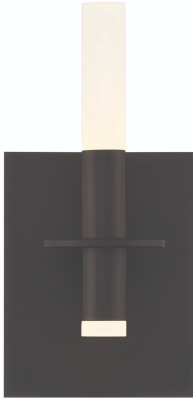

TORNA, 1-LIGHT 11IN INTEGRATED LED VANITY

OPTIONS AVAILABLE

NUMÉRO D'ARTICLE	FINI	OMBRE
45233-012	GOLD	FROSTED WHITE
45233-029	POLISHED NICKEL	FROSTED WHITE
45233-031	MATTE BLACK	

DÉTAILS DU PRODUIT

Non.	:	45233-029
Couleur du produit	:	POLISHED NICKEL
Product Material	:	IRON
Matériau du produit	:	WHITE
Ombre / Couleur d'accent	:	ACRYLIC
Longueur	:	5.25"
Largeur	:	5.25"
Taille	:	10.75"
hauteur totale	:	10.75"
extension	:	5.5"
Poids	:	1.7LBS
longueur de l'ombre	:	28.5"
largeur de l'abat-jour	:	0.25"
hauteur de l'ombre	:	3.5"
diamètre de l'abat-jour	:	2.75"

DÉTAILS DE LA SOURCE LUMINEUSE

nombre d'ampoules	:	1 / 2
Source de lumière	:	LED
Type de source lumineuse	:	LED / INTEGRATED LED
Tension d'entrée	:	120V
Tension de l'ampoule	:	36V
Type de prise	:	LED / INTEGRATED
puissance	:	1 X 7 / 2 X 7W
Puissance totale	:	7W
Lumens fournis	:	254LM
Kelvin	:	3000K
CRI	:	90
ampoule incluse	:	YES
Dimmable	:	YES

DÉTAILS TECHNIQUES

direction de la lumière	:	UP AND DOWN
Type de support suspendu	:	J-BOX
Canopée / Longueur Backplate	:	6.75"
Canopée / Hauteur Backplate	:	6.75"
Canopée / Largeur Backplate	:	1.25"
le conducteur	:	YES
Classement IP	:	IP22
approbation	:	<input type="checkbox"/>
angle de faisceau	:	360