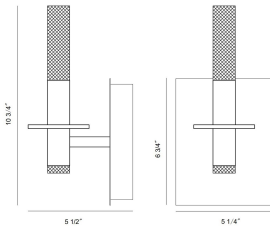

TORNA, 1-LIGHT 11IN INTEGRATED LED VANITY

OPTIONS AVAILABLE

NUMÉRO D'ARTICLE	FINI	OMBRE
45233-012	GOLD	FROSTED WHITE
45233-029	POLISHED NICKEL	FROSTED WHITE
45233-031	MATTE BLACK	

DÉTAILS DU PRODUIT

Non.	:	45233-029
Couleur du produit	:	POLISHED NICKEL
Product Material	:	IRON
Matériau du produit	:	WHITE
Ombre / Couleur d'accent	:	ACRYLIC
Longueur	:	5.25"
Largeur	:	5.25"
Taille	:	10.75"
hauteur totale	:	10.75"
extension	:	5.5"
Poids	:	1.7LBS
longueur de l'ombre	:	28.5"
largeur de l'abat-jour	:	0.25"
hauteur de l'ombre	:	3.5"
diamètre de l'abat-jour	:	2.75"

DÉTAILS DE LA SOURCE LUMINEUSE

nombre d'ampoules	:	1 / 2
Source de lumière	:	LED
Type de source lumineuse	:	LED / INTEGRATED LED
Tension d'entrée	:	120V
Tension de l'ampoule	:	36V
Type de prise	:	LED / INTEGRATED
puissance	:	1 X 7 / 2 X 7W
Puissance totale	:	7W
Lumens fournis	:	254LM
Kelvin	:	3000K
CRI	:	90
ampoule incluse	:	YES
Dimmable	:	YES

DÉTAILS TECHNIQUES

direction de la lumière	:	UP AND DOWN
Type de support suspendu	:	J-BOX
Canopée / Longueur Backplate	:	6.75"
Canopée / Hauteur Backplate	:	6.75"
Canopée / Largeur Backplate	:	1.25"
le conducteur	:	YES
Classement IP	:	IP22
approbation	:	<input type="checkbox"/>
angle de faisceau	:	360