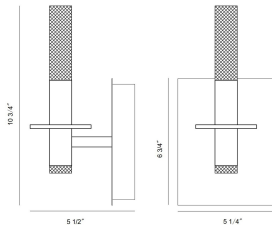

### DÉTAILS DU PRODUIT

Non.	:	45233-012
Couleur du produit	:	GOLD
Product Material	:	IRON
Matériau du produit	:	WHITE
Ombre / Couleur d'accent	:	ACRYLIC
Longueur	:	5.25"
Largeur	:	5.25"
Taille	:	10.75"
hauteur totale	:	10.75"
extension	:	5.5"
Poids	:	1.7LBS
longueur de l'ombre	:	28.5"
largeur de l'abat-jour	:	0.25"
hauteur de l'ombre	:	3.5"
diamètre de l'abat-jour	:	2.75"

### DÉTAILS DE LA SOURCE LUMINEUSE

nombre d'ampoules	:	1 / 2
Source de lumière	:	LED
Type de source lumineuse	:	LED / INTEGRATED LED
Tension d'entrée	:	120V
Tension de l'ampoule	:	36V
Type de prise	:	LED / INTEGRATED
puissance	:	1 X 7 / 2 X 7W
Puissance totale	:	7W
Lumens fournis	:	254LM
Kelvin	:	3000K
CRI	:	90
ampoule incluse	:	YES
Dimmable	:	YES

### DÉTAILS TECHNIQUES

direction de la lumière	:	UP AND DOWN
Type de support suspendu	:	J-BOX
Canopée / Longueur Backplate	:	6.75"
Canopée / Hauteur Backplate	:	6.75"
Canopée / Largeur Backplate	:	1.25"
le conducteur	:	YES
Classement IP	:	IP22
approbation	:	<input type="checkbox"/>
angle de faisceau	:	360