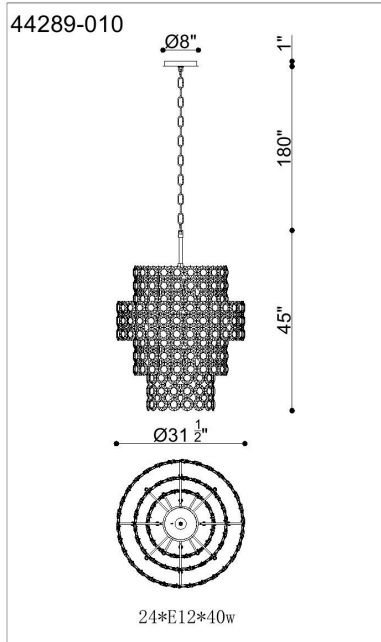

### DÉTAILS DU PRODUIT

Non.	:	44289-028
Couleur du produit	:	GOLD
Product Material	:	IRON
Matériau du produit	:	CLEAR
Ombre / Couleur d'accent	:	GLASS
Longueur	:	31.5"
Largeur	:	31.5"
diamètre	:	31.5"
Taille	:	45"
hauteur totale	:	102"
Poids	:	129LBS
hauteur de l'ombre	:	4.25"
diamètre de l'abat-jour	:	1.25"

### DÉTAILS DE LA SOURCE LUMINEUSE

nombre d'ampoules	:	24
Type de source lumineuse	:	B10
Tension d'entrée	:	120V
Tension de l'ampoule	:	120V
Type de prise	:	E12
puissance	:	24 X 40W
Puissance totale	:	960W
ampoule incluse	:	NO
Dimmable	:	NO

### DÉTAILS TECHNIQUES

direction de la lumière	:	UP
Type de support suspendu	:	CHAIN
Longueur de support suspendu	:	180"
tiges incluses	:	YES
Canopée / Longueur Backplate	:	8"
Canopée / Hauteur Backplate	:	1.75"
Canopée / Largeur Backplate	:	8"
diamètre de l'auvent / plaque arrière	:	6"
Classement IP	:	IP22
la localisation	:	DRY
approbation	:	<input type="checkbox"/>
angle de faisceau	:	360