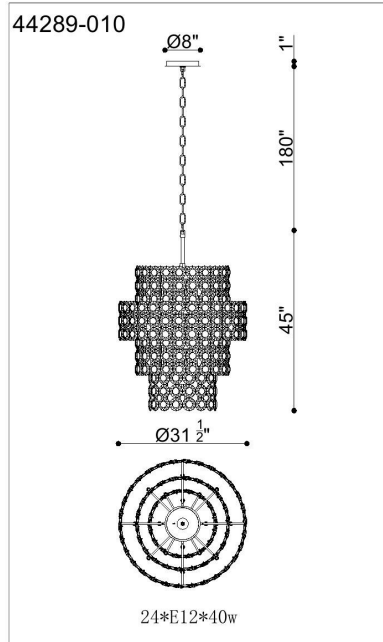

PERRENE, 4-TIERS 24-LIGHT 45IN CHANDELIER

DÉTAILS DU PRODUIT

Non.	:	44289-010
Couleur du produit	:	CHROME
Matériau du produit	:	CLEAR
Ombre / Couleur d'accent	:	GLASS
Longueur	:	31.5"
Largeur	:	31.5"
diamètre	:	31.5"
Taille	:	45"
hauteur totale	:	102"
Poids	:	129LBS
hauteur de l'ombre	:	4.25"
diamètre de l'abat-jour	:	1.25"

DÉTAILS DE LA SOURCE LUMINEUSE

nombre d'ampoules	:	24
Type de source lumineuse	:	B10
Tension d'entrée	:	120V
Tension de l'ampoule	:	120V
Type de prise	:	E12
puissance	:	24 X 40W
Puissance totale	:	960W
ampoule incluse	:	NO
Dimmable	:	NO

OPTIONS AVAILABLE

NUMÉRO D'ARTICLE	FINI	OMBRE
44289-010	CHROME	
44289-028	GOLD	

DÉTAILS TECHNIQUES

direction de la lumière	:	UP
Type de support suspendu	:	CHAIN
Longueur de support suspendu	:	180"
tiges incluses	:	YES
Canopée / Longueur Backplate	:	8"
Canopée / Hauteur Backplate	:	1.75"
Canopée / Largeur Backplate	:	8"
diamètre de l'auvent / plaque arrière	:	6"
Classement IP	:	IP22
la localisation	:	DRY
approbation	:	<input type="checkbox"/>
angle de faisceau	:	360