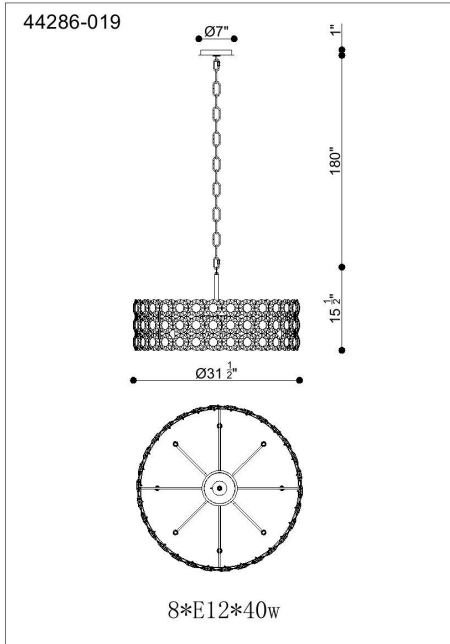

PERRENE, 8-LIGHT 32IN CHANDELIER

DÉTAILS DU PRODUIT

Non.	:	44286-025
Couleur du produit	:	GOLD
Product Material	:	IRON
Matériau du produit	:	AMBER
Ombre / Couleur d'accent	:	GLASS
Longueur	:	31.5"
Largeur	:	31.5"
diamètre	:	31.5"
Taille	:	15.5"
hauteur totale	:	72.5"
Poids	:	43.9LBS

DÉTAILS DE LA SOURCE LUMINEUSE

nombre d'ampoules	:	8
Type de source lumineuse	:	B10
Tension d'entrée	:	120V
Tension de l'ampoule	:	120V
Type de prise	:	E12
puissance	:	8 X 40W
Puissance totale	:	320W
ampoule incluse	:	NO
Dimmable	:	NO

OPTIONS AVAILABLE

NUMÉRO D'ARTICLE	FINI	OMBRE
44286-019	CHROME	
44286-025	GOLD	

DÉTAILS TECHNIQUES

direction de la lumière	:	UP
Type de support suspendu	:	CHAIN
Longueur de support suspendu	:	72"
tiges incluses	:	YES
Canopée / Longueur Backplate	:	14.5"
Canopée / Hauteur Backplate	:	1.75"
Canopée / Largeur Backplate	:	5.5"
diamètre de l'auvent / plaque arrière	:	8"
Classement IP	:	IP22
la localisation	:	DRY
approbation	:	<input type="checkbox"/>
angle de faisceau	:	360