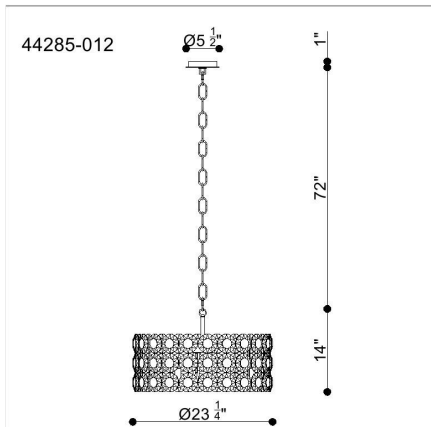

OPTIONS AVAILABLE

NUMÉRO D'ARTICLE	FINI	OMBRE
44285-012	CHROME	
44285-026	GOLD