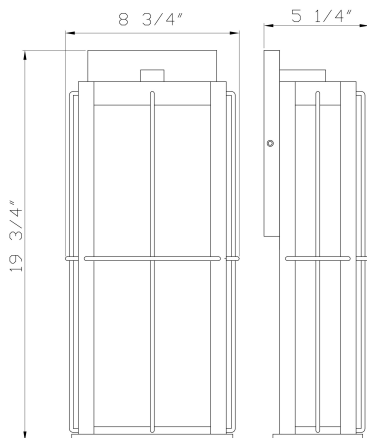

### PRODUCT DETAILS

No.	:	44268-015
Product Color	:	MATTE BLACK
Shade / Accent Colour	:	WHITE
Shade / Accent Material	:	GLASS
Width	:	8.75"
Height	:	19.75"
Ext	:	5.25"

### TECHNICAL DETAILS

Hanging Support Type	:	J-BOX
Canopy / Backplate Length	:	6"
Canopy / Backplate Height	:	8"
Canopy / Backplate Width	:	0.75"
IP Rating	:	IP44
Location	:	WET
Beam Angle	:	360

44268-015